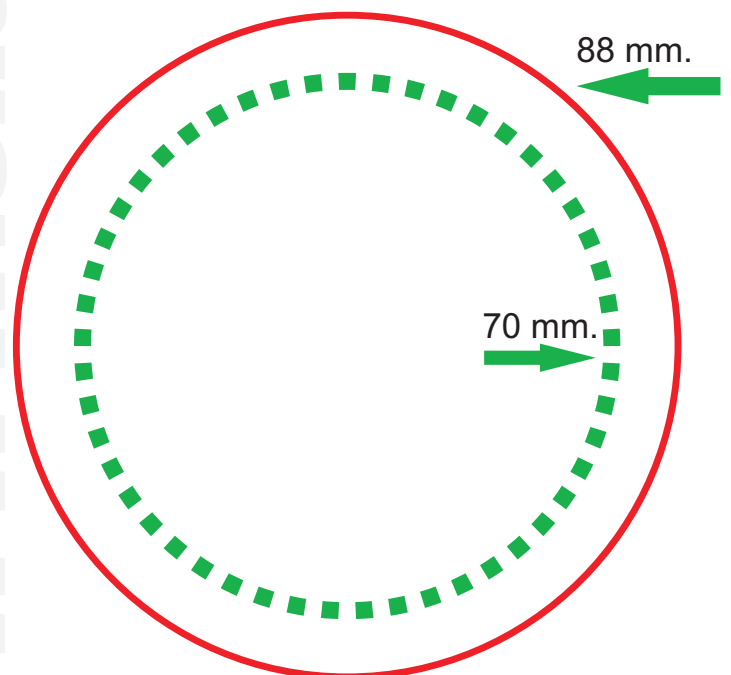

Plantilla para adaptar diseños de chapas

info@tiendadepublicidad.com

Tel. 977.677.761 - 657.984.774

Chapa 25 mm.

Chapa 31 mm.

Chapa 38 mm.

Chapa 50 mm.

Chapa 59 mm.

Chapa 75 mm.

www.chapasylaveros.es