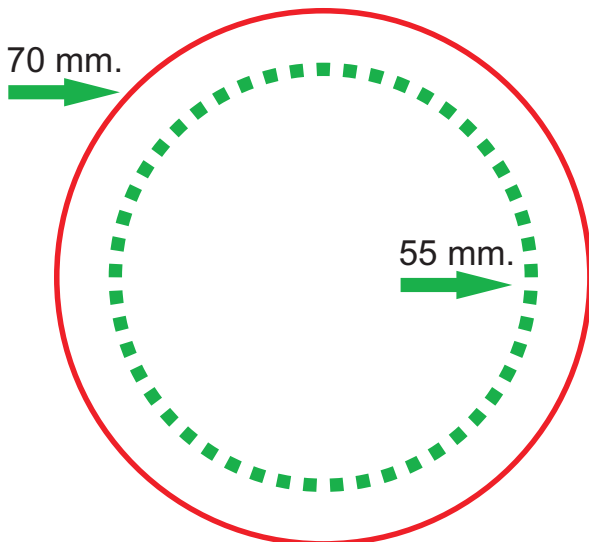

Plantilla para adaptar diseños de chapas

info@tiendadepublicidad.com

Tel. 977.677.761 - 657.984.774

Chapa 25 mm.

Chapa 31 mm.

Chapa 38 mm.

Chapa 50 mm.

Chapa 59 mm.

Chapa 75 mm.

www.chapasylaveros.es